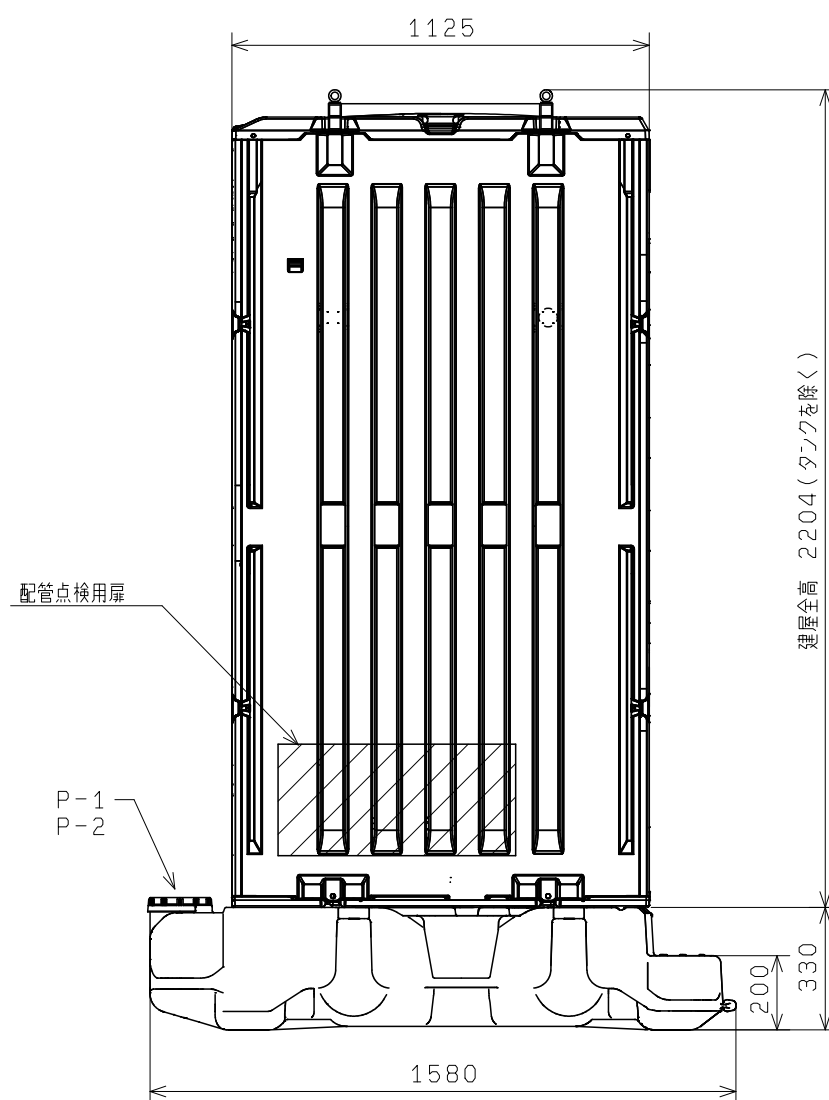

国土交通省指定機能

NO.	名称	備考
K-1	洋式便座	標準仕様
K-2	水洗及び簡易水洗機能	標準仕様
K-3	臭い逆流防止機能	標準仕様
K-4	容易に開かない施設機能	標準仕様
K-5	照明設備	標準仕様
K-6	フック(耐荷重5kg)	標準仕様
K-7	男女ピクトサイン	標準仕様
K-8	目隠しフェンス	オプション
K-9	サンタリーボックス	標準仕様
K-10	鏡と手洗い器	標準仕様
K-11	便座除菌クリーナー	標準仕様
K-12	室内寸法(900x900mm以上)	標準仕様
K-13	擬音装置	標準仕様
K-14	着替え台	オプション
K-15	ダブルフラッパー	-
K-16	シャッター換気口	オプション
K-17	トイレットペーパー棚	標準仕様

PICCO-PICO付属機能

NO.	名称	備考
P-1	便器側くみとり口	標準仕様
P-2	手洗い側くみとり口	標準仕様
P-3	便器給水口	標準仕様
P-4	手洗い給水口	標準仕様
P-5	吊り上げフレーム	標準仕様
P-6	ラッチ式ドア取っ手	標準仕様
P-7	ダブルペーパーホルダー	標準仕様

水洗用給水口-VP13オネジ  
(本水洗時:手洗い/ロータンク)

排水口(VU75ジャバラホース)  
\*本水洗時使用

機種	PICCO PICOs	
総重量	200kg	材質 本体:HMWPE その他:SUS,PP FRP,スチールメッキ等
品名	快適トイレ(簡易水洗)	
品番	MEPC-KAIPKYT7	
承認	審査	製図 21年12月12日
		鈴木 尺度 1/5(1/1)