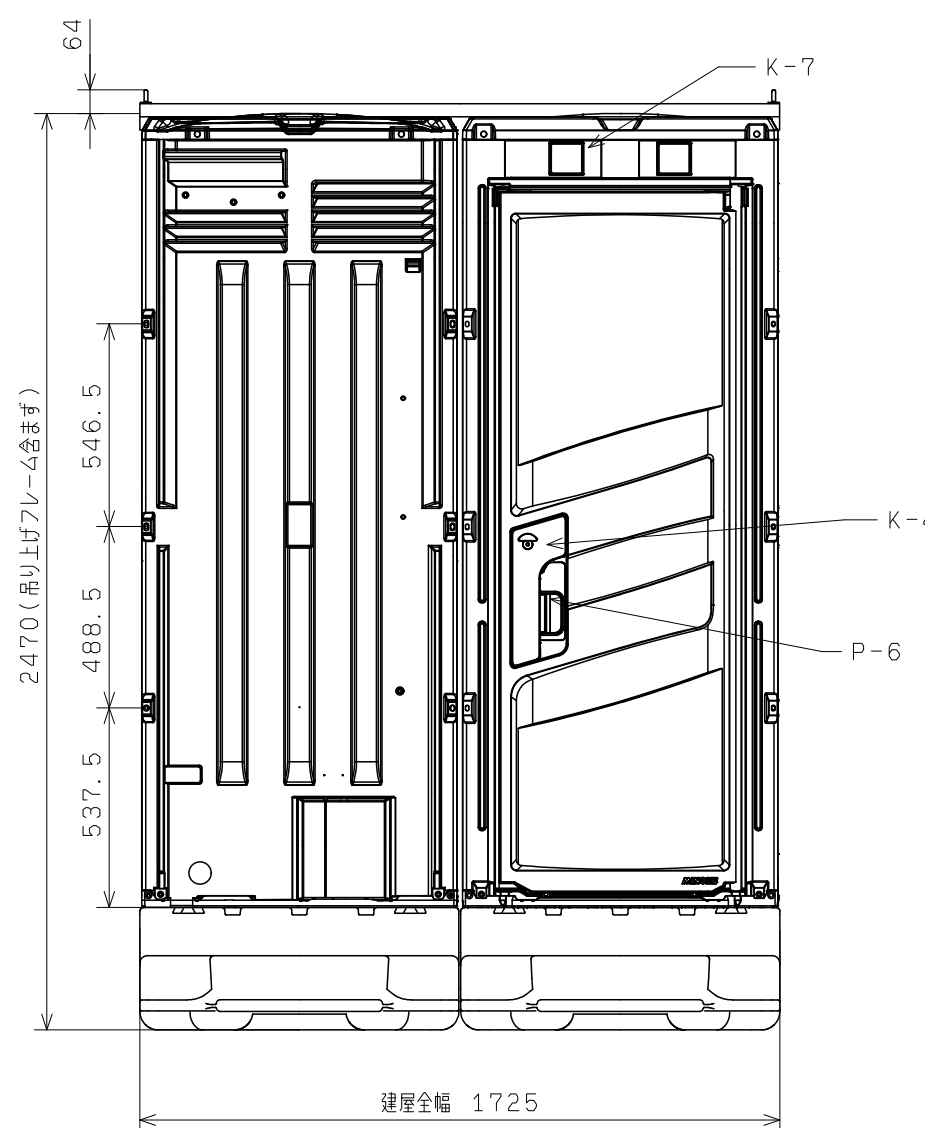

国土交通省指定機能

NO.	名称	備考
K-1	洋式便座	標準仕様
K-2	水洗及び簡易水洗機能	標準仕様
K-3	臭い逆流防止機能	標準仕様
K-4	容易に開かない施設機能	標準仕様
K-5	照明設備	標準仕様
K-6	フック(耐荷重5kg)	標準仕様
K-7	男女ピクトサイン	標準仕様
K-8	目隠しフェンス	オプション
K-9	サンタリーボックス	標準仕様
K-10	鏡と手洗い器	標準仕様
K-11	便座除菌クリーナー	標準仕様
K-12	室内寸法(900x900mm以上)	標準仕様
K-13	擬音装置	標準仕様
K-14	着替え台	オプション
K-15	ダブルフラッパー	-
K-16	シャッター換気口	オプション
K-17	トイレットペーパー棚	標準仕様

PICCO-PICO付属機能

NO.	名称	備考
P-1	便器側くみとり口	標準仕様
P-2	手洗い側くみとり口	標準仕様
P-3	便器給水口	標準仕様
P-4	手洗い給水口	標準仕様
P-5	吊り上げフレーム	標準仕様
P-6	ラッチ式ドア取っ手	標準仕様
P-7	ダブルペーパーホルダー	標準仕様

水洗用給水口-VP13オネジ  
(本水洗時:手洗い/ロータンク)

排水口(VU75ジャバラホース)  
\*本水洗時使用

機種	PICCO PICOs	
総重量	200kg	材質 本体:HMWPE その他:SUS,PP FRP,スチールメッキ等
品名	快適トイレ(簡易水洗)	
品番	MEPC-KAIPKYT7	
承認	審査	製図 21年12月12日
		鈴木 尺度 1/5(1/1)