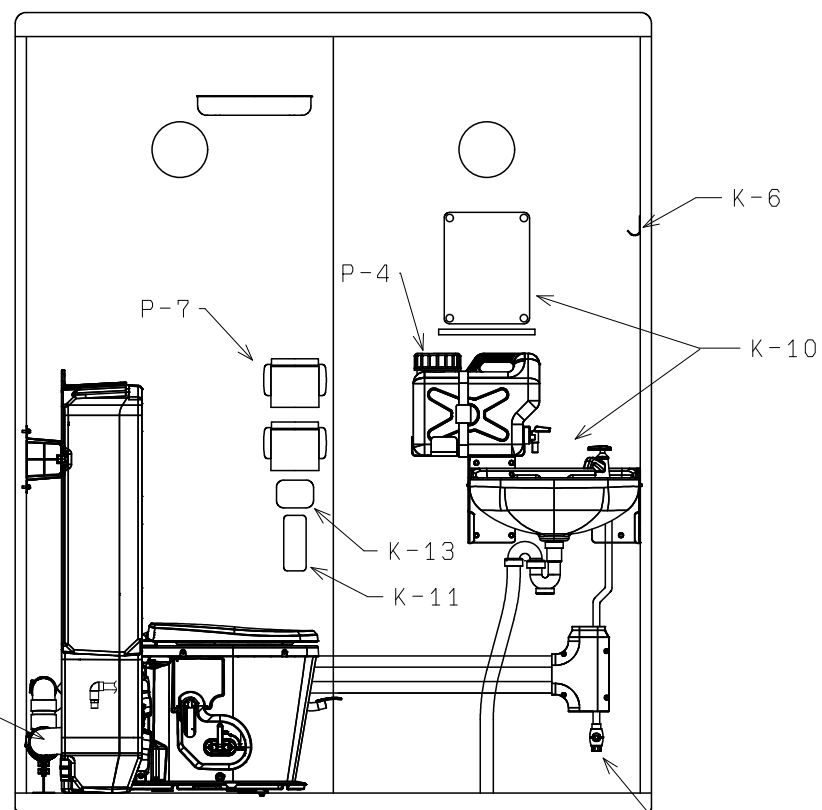

国土交通省指定機能

NO.	名称	備考
K-1	洋式便座	標準仕様
K-2	水洗及び簡易水洗機能	標準仕様
K-3	臭い逆流防止機能	標準仕様
K-4	容易に開かない施設機能	標準仕様
K-5	照明設備	標準仕様
K-6	フック(耐荷重5kg)	標準仕様
K-7	男女ピクトサイン	標準仕様
K-8	目隠しフェンス	オプション
K-9	サンタリーボックス	標準仕様
K-10	鏡と手洗い器	標準仕様
K-11	便座除菌クリーナー	標準仕様
K-12	室内寸法(900x900mm以上)	標準仕様
K-13	擬音装置	標準仕様
K-14	着替え台	オプション
K-15	ダブルフラッパー	-
K-16	シャッター換気口	オプション
K-17	トイレットペーパー棚	標準仕様

PICCO-PICO付属機能

NO.	名称	備考
P-1	便器側くみとり口	標準仕様
P-2	手洗い側くみとり口	標準仕様
P-3	便器給水口	標準仕様
P-4	手洗い給水口	標準仕様
P-5	吊り上げフレーム	標準仕様
P-6	ラッチ式ドア取っ手	標準仕様
P-7	ダブルペーパーホルダー	標準仕様

水洗用給水口-VP13オネジ  
(本水洗時:手洗い/ロータンク)

排水口(VU75ジャバラホース)  
\*本水洗時使用

機種	PICCO PICOs	
総重量	200kg	材質 本体:HMWPE その他:SUS,PP FRP,スチールメッキ等
品名	快適トイレ(簡易水洗)	
品番	MEPC-KAIPKYT7	
承認	審査	製図 21年12月12日
		鈴木 尺度 1/5(1/1)