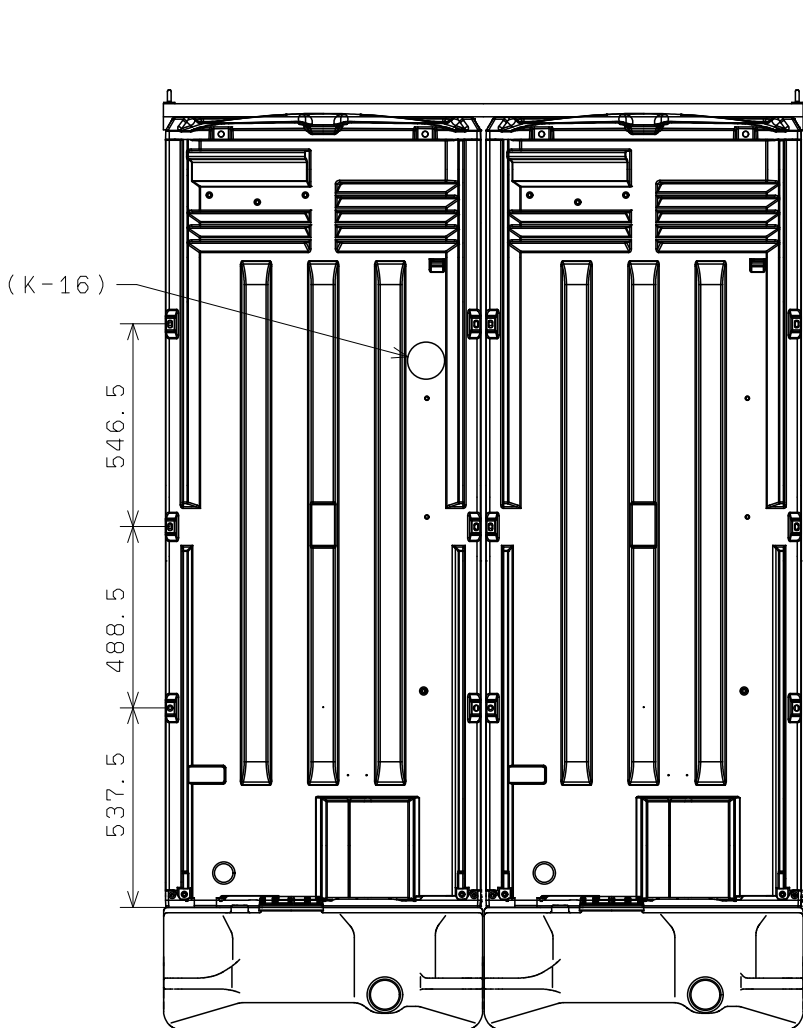

国土交通省指定機能

NO.	名称	備考
K-1	洋式便座	標準仕様
K-2	水洗及び簡易水洗機能	標準仕様
K-3	臭い逆流防止機能	標準仕様
K-4	容易に開かない施設機能	標準仕様
K-5	照明設備	標準仕様
K-6	フック(耐荷重5kg)	標準仕様
K-7	男女ピクトサイン	標準仕様
K-8	目隠しフェンス	オプション
K-9	サンタリーボックス	標準仕様
K-10	鏡と手洗い器	標準仕様
K-11	便座除菌クリーナー	標準仕様
K-12	室内寸法(900x900mm以上)	標準仕様
K-13	擬音装置	標準仕様
K-14	着替え台	オプション
K-15	ダブルフラッパー	-
K-16	シャッター換気口	オプション
K-17	トイレットペーパー棚	標準仕様

PICCO-PICO付属機能

NO.	名称	備考
P-1	便器側くみとり口	標準仕様
P-2	手洗い側くみとり口	標準仕様
P-3	便器給水口	標準仕様
P-4	手洗い給水口	標準仕様
P-5	吊り上げフレーム	標準仕様
P-6	ラッチ式ドア取っ手	標準仕様
P-7	ダブルペーパーホルダー	標準仕様

水洗用給水口-VP13オネジ  
(本水洗時:手洗い/ロータンク)

排水口(VU75ジャバラホース)  
\*本水洗時使用

機種	PICCO PICOs	
総重量	200kg	材質 本体:HMWPE その他:SUS,PP FRP,スチールメッキ等
品名	快適トイレ(簡易水洗)	
品番	MEPC-KAIPKYT7	
承認	審査	製図 21年12月12日
		鈴木 尺度 1/5(1/1)