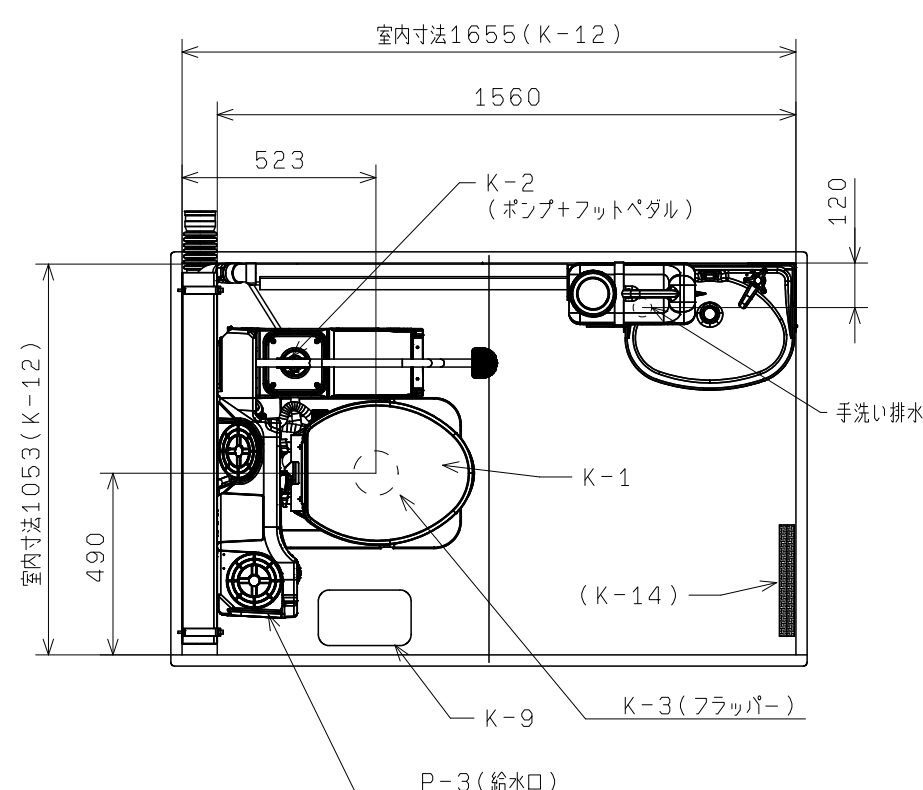

国土交通省指定機能

NO.	名称	備考
K-1	洋式便座	標準仕様
K-2	水洗及び簡易水洗機能	標準仕様
K-3	臭い逆流防止機能	標準仕様
K-4	容易に開かない施設機能	標準仕様
K-5	照明設備	標準仕様
K-6	フック(耐荷重5kg)	標準仕様
K-7	男女ピクトサイン	標準仕様
K-8	目隠しフェンス	オプション
K-9	サンタリーボックス	標準仕様
K-10	鏡と手洗い器	標準仕様
K-11	便座除菌クリーナー	標準仕様
K-12	室内寸法(900x900mm以上)	標準仕様
K-13	擬音装置	標準仕様
K-14	着替え台	オプション
K-15	ダブルフラッパー	-
K-16	シャッター換気口	オプション
K-17	トイレットペーパー棚	標準仕様

PICCO-PICO付属機能

NO.	名称	備考
P-1	便器側くみとり口	標準仕様
P-2	手洗い側くみとり口	標準仕様
P-3	便器給水口	標準仕様
P-4	手洗い給水口	標準仕様
P-5	吊り上げフレーム	標準仕様
P-6	ラッチ式ドア取っ手	標準仕様
P-7	ダブルペーパーホルダー	標準仕様

水洗用給水口-VP13オネジ  
(本水洗時:手洗い/ロータンク)

排水口(VU75ジャバラホース)  
\*本水洗時使用

機種	PICCO PICOs	
総重量	200kg	材質 本体:HMWPE その他:SUS,PP FRP,スチールメッキ等
品名	快適トイレ(簡易水洗)	
品番	MEPC-KAIPKYT7	
承認	審査	製図 21年12月12日
		鈴木 尺度 1/5(1/1)