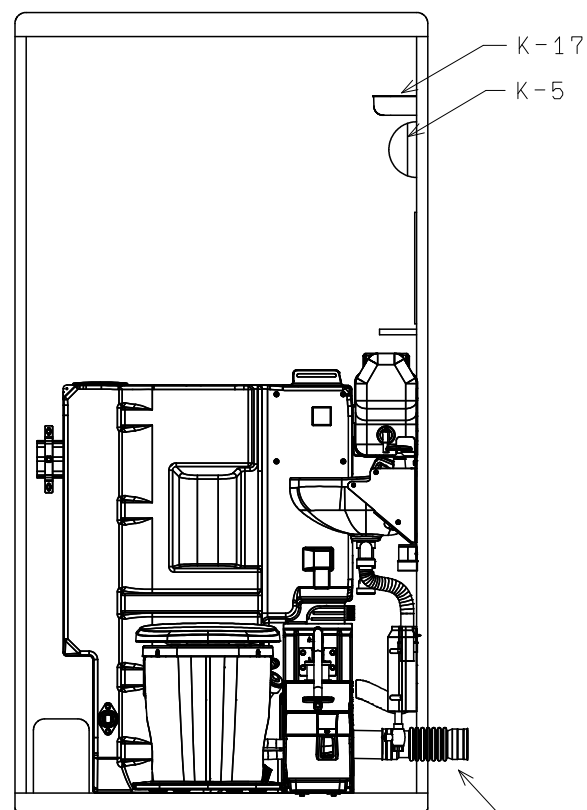

国土交通省指定機能

NO.	名称	備考
K-1	洋式便座	標準仕様
K-2	水洗及び簡易水洗機能	標準仕様
K-3	臭い逆流防止機能	標準仕様
K-4	容易に開かない施設機能	標準仕様
K-5	照明設備	標準仕様
K-6	フック(耐荷重5kg)	標準仕様
K-7	男女ピクトサイン	標準仕様
K-8	目隠しフェンス	オプション
K-9	サンタリーボックス	標準仕様
K-10	鏡と手洗い器	標準仕様
K-11	便座除菌クリーナー	標準仕様
K-12	室内寸法(900x900mm以上)	標準仕様
K-13	擬音装置	標準仕様
K-14	着替え台	オプション
K-15	ダブルフラッパー	-
K-16	シャッター換気口	オプション
K-17	トイレットペーパー棚	標準仕様

PICCO-PICO付属機能

NO.	名称	備考
P-1	便器側くみとり口	標準仕様
P-2	手洗い側くみとり口	標準仕様
P-3	便器給水口	標準仕様
P-4	手洗い給水口	標準仕様
P-5	吊り上げフレーム	標準仕様
P-6	ラッチ式ドア取っ手	標準仕様
P-7	ダブルペーパーホルダー	標準仕様

水洗用給水口-VP13オネジ  
(本水洗時:手洗い/ロータンク)

排水口(VU75ジャバラホース)  
\*本水洗時使用

機種	PICCO PICOs	
総重量	200kg	材質 本体:HMWPE その他:SUS,PP FRP,スチールメッキ等
品名	快適トイレ(簡易水洗)	
品番	MEPC-KAIPKYT7	
承認	審査	製図 21年12月12日
		鈴木 尺度 1/5(1/1)