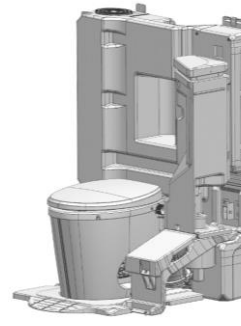

Dセット

簡易水洗・本水洗共用

- ①簡易水洗アダプタ
- ②本水洗アダプタ
- ③洋式便器（樹脂）
- ④取付プレート
- ⑤S字トラップ・ジャバラセット
- ⑥水タンクASSY
- ⑦ロータンクASSY