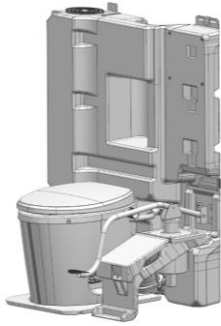

セット内容について

PICO・PICOsトイレ建屋へ組込む場合

Aセット

簡易水洗専用

- ①簡易水洗アダプタ
- ③洋式便器（樹脂）
- ⑥水タンクASSY