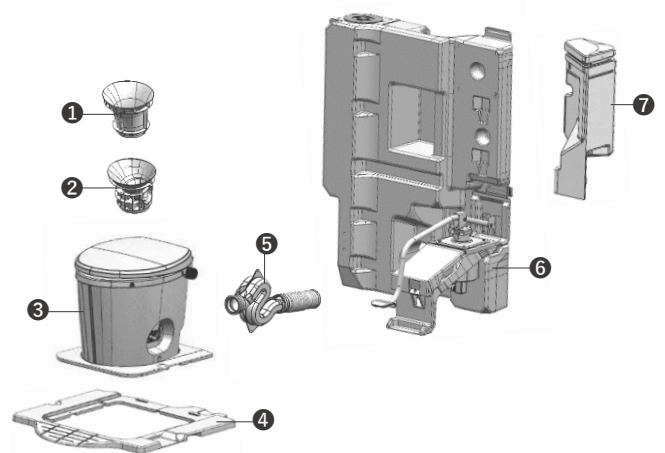

NEW 新洋式システムUNIT

NEW

特許出願中

特開2021-45328

360°
VIEW

所有されている他社製の仮設トイレ(和式や小用など)の建屋と組み合わせることで簡易水洗や本水洗の洋式化できるユニットが誕生！
業界初の機能として洋式便器はそのままに簡易水洗と本水洗を専用アダプタを差替えるだけでシンプル切り替えができる全く新しい
技術で特許出願中の機能を搭載したユニットのご提案です！

新革命！他社製仮設トイレを洋式にできる！

他社製の仮設トイレ和式などを洋式化できるユニットが誕生！
洋式化が進む時代にあってもまだまだ使えるトイレ建屋を活用することで
環境負荷低減も図ることのできる業界初で革命的なユニットです。

業界初！簡易水洗と本水洗がシンプル切り替え！

洋式便器内の落とし込み口へ下記アダプタを差替え
れば切替えることができる新技術を開発し特許出願中！

2021年8月現在

トルネード水流を採用

簡易水洗・本水洗共に渦によるトルネード式水流によって汚物や汚れを流し落とします。

簡易水洗1回の水量：約200cc

本水洗1回の水量：約8L

UNITの構成

①簡易水洗アダプタ

②本水洗アダプタ

③洋式便器（樹脂）

④取付プレート

⑤S字トラップ・ジャバラセット

⑥水タンクASSY

⑦ロータンクASSY

オプションパーツ <近日発売>

考え抜かれたデザイン

他社製仮設トイレの建屋でも違和感なく洋式トイレとして活用いただくために水タンクを縦型にしてスペースを確保しています。

簡易水洗時の水タンク容量：85L

設置する場合は、
縦780mm×横785mm×高さ1,140mm
のスペースが必要になります。