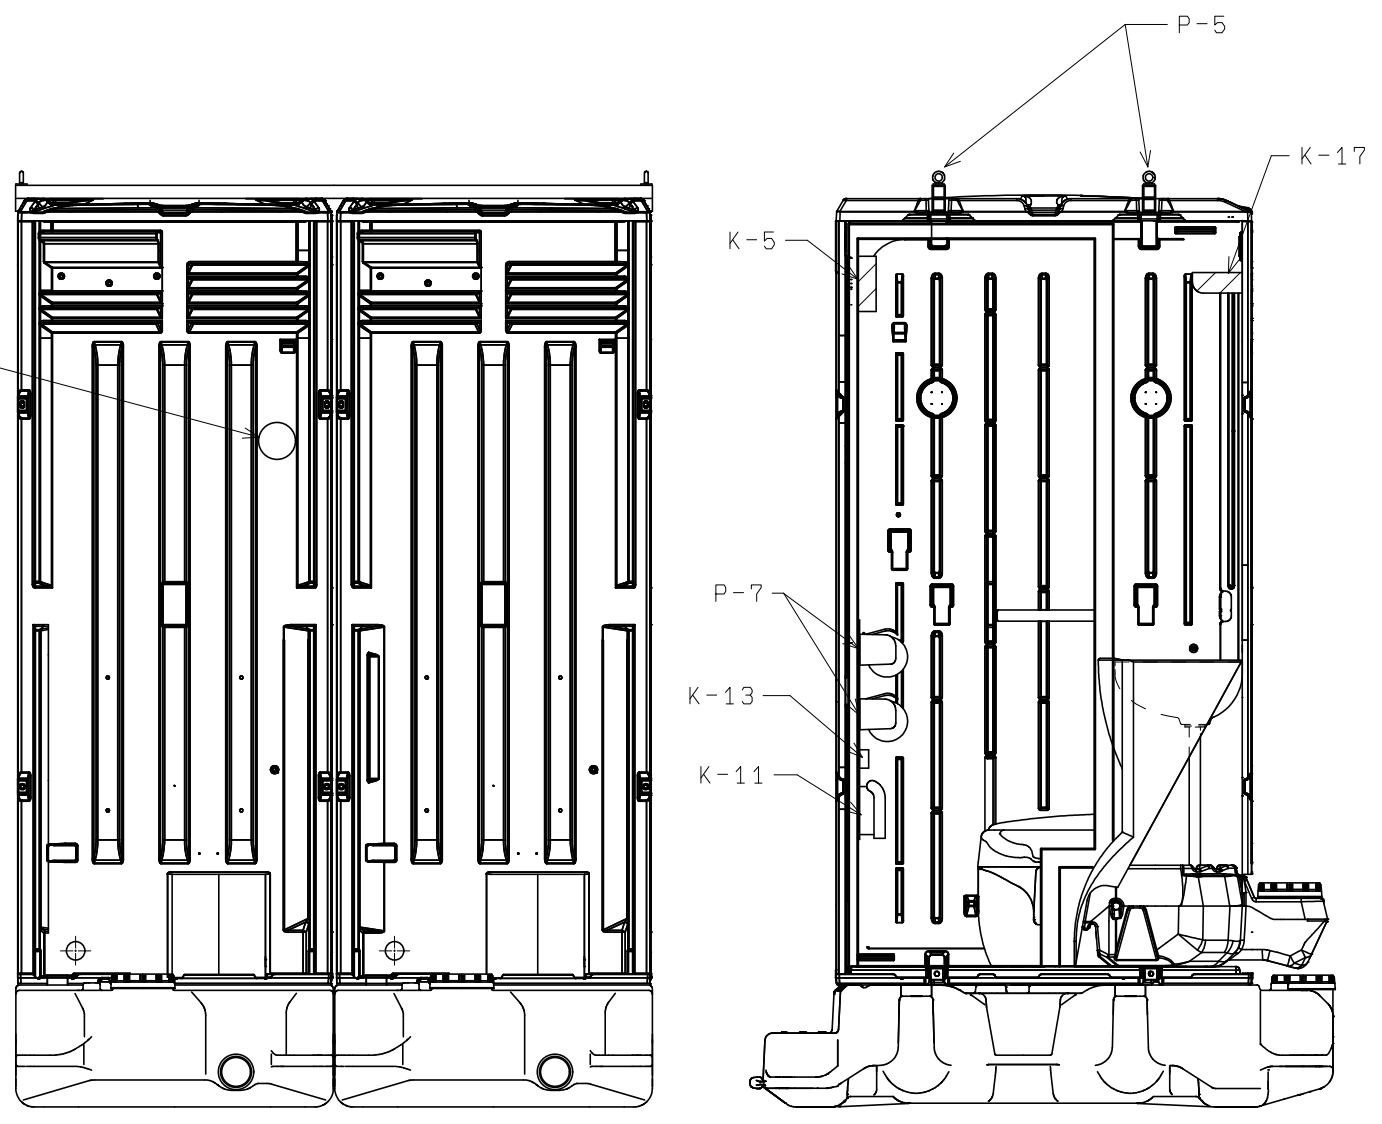

国土交通省指定機能

No.	名称	備考
K-1	洋式便座	標準仕様
K-2	簡易水洗ポンプ+ハンドル	標準仕様
K-3	フラッパー位置	標準仕様
K-4	2重ロック	標準仕様
K-5	センサー照明	標準仕様
K-6	耐荷重フック	標準仕様
K-7	男女ピクトサイン	標準仕様
K-8	目隠しフェンス	オプション
K-9	サンタリーボックス	標準仕様
K-10	鏡付き化粧台	標準仕様
K-11	便座除菌シート	標準仕様
K-12	室内寸法	標準仕様
K-13	擬音装置	標準仕様
K-14	フィッティングボード	オプション
K-15	ダブルフラッパー	オプション
K-16	シャッター換気口	オプション
K-17	トイレットペーパー棚	標準仕様

PICCO-PICO付属機能

No.	名称	備考
P-1	奥室側くみとり口	標準仕様
P-2	前室側くみとり口	標準仕様
P-3	奥室側給水口	標準仕様
P-4	前室側給水口	標準仕様
P-5	吊り上げフレーム	標準仕様
P-6	暗証番号ロック	オプション
P-6	ラッチ式ドア取っ手	
P-6	マグネット式ドア取っ手	○
P-7	ダブルペーパーホルダー	標準仕様
P-8	フットペダル	標準仕様
P-9	3way照明	オプション

4				機種	PICCO-PICO
3				総重量	215kg
2				材質	本体: HMWPE その他: SUS, PP FRP, スチールメッキ等
1				品名	快適トイレ(簡易水洗)
	符号承認	年月日	改番	改訂	理由点検
				製図	17年05月08日
				鈴木	尺度 1/5 (1/1)