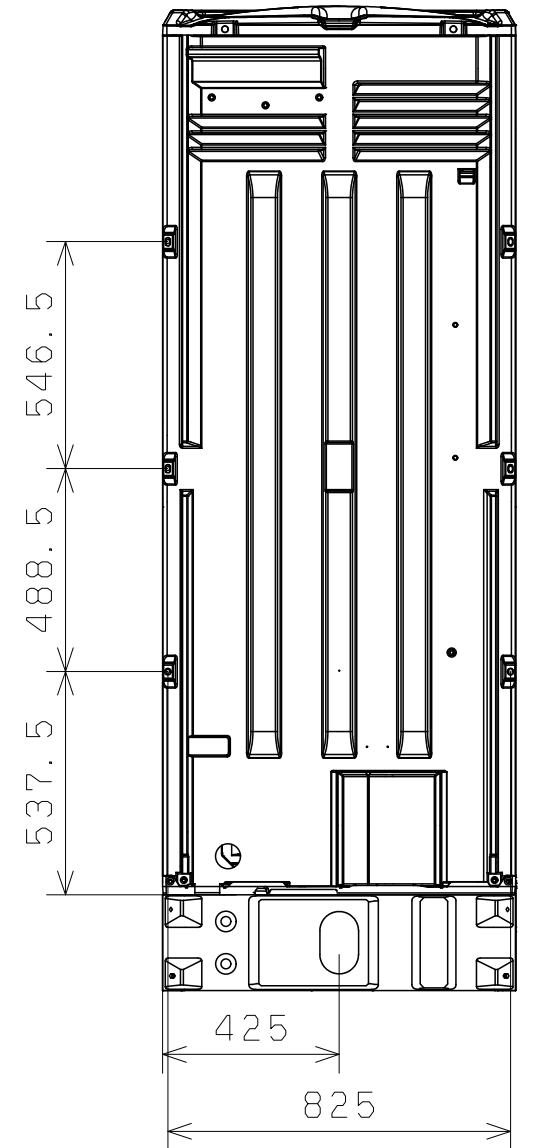

スペック	
ロータンク容量	7L
-	-
材料	
ルーフ	高密度PE
本体パネル	高密度PE
トリア	高密度PE
水洗架台	高密度PE
ロータンク	高密度PE

20年10月20日	機種	PICO Sタイプ
尺度 1/20	品名	本水洗和式

原図サイズ: A3

みのる化成株式会社