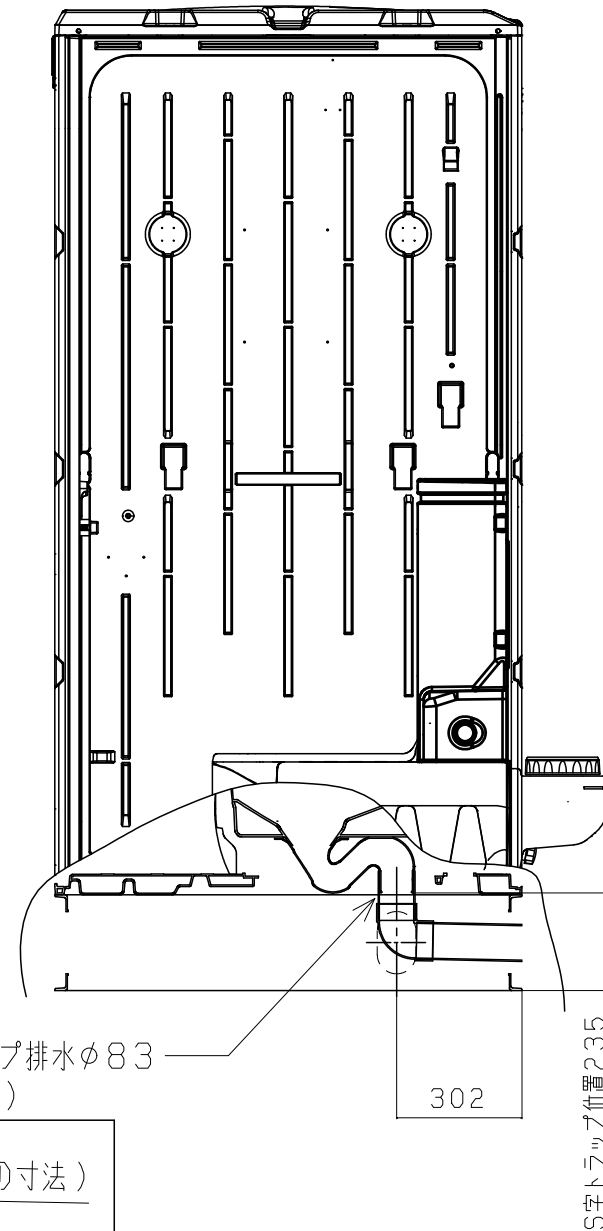

スペック	
ロータンク容量	7L
-	-
材料	
ルーフ	高密度PE
本体パネル	高密度PE
トリア	高密度PE
水洗架台	高密度PE
ロータンク	高密度PE

20年10月20日	機種	PICO Sタイプ
尺度 1/20	品名	本水洗和式

原図サイズ: A3

みのる化成株式会社