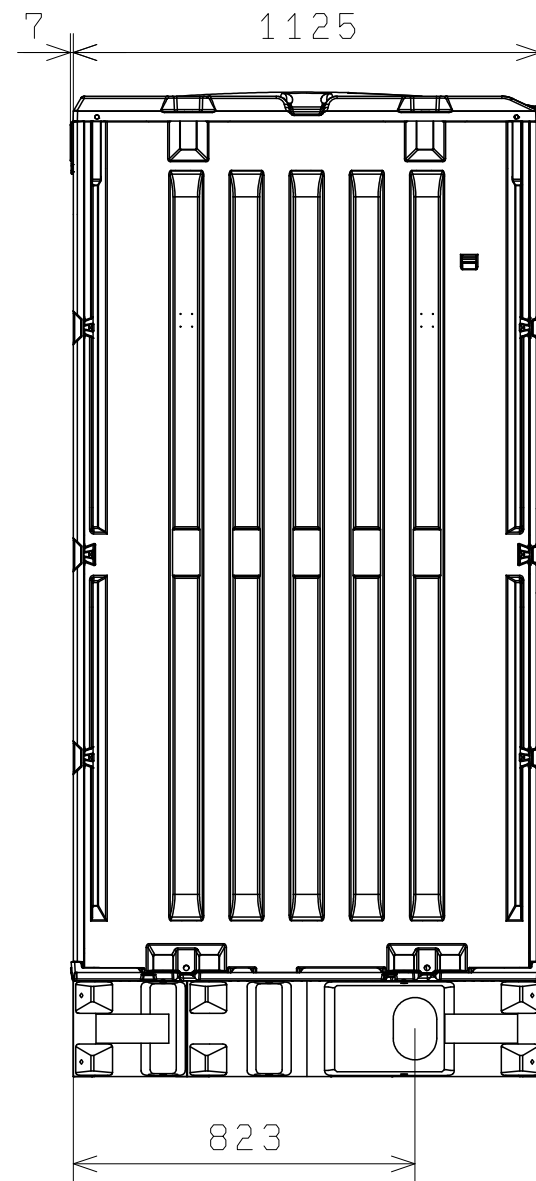

スペック	
ロータンク容量	7L
-	-
材料	
ルーフ	高密度PE
本体パネル	高密度PE
トリア	高密度PE
水洗架台	高密度PE
ロータンク	高密度PE

20年10月20日	機種	PICO Sタイプ
尺度 1/20	品名	本水洗和式

原図サイズ: A3

みのる化成株式会社