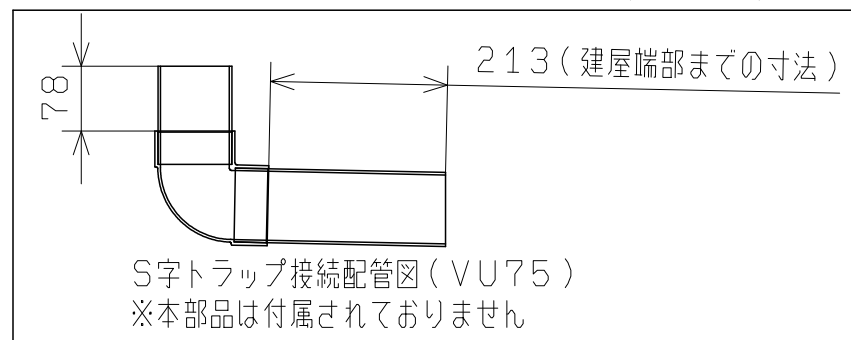

スペック	
ロータンク容量	7L
-	-
材料	
ルーフ	高密度PE
本体パネル	高密度PE
トリア	高密度PE
水洗架台	高密度PE
ロータンク	高密度PE

20年10月20日	機種	PICO Sタイプ
尺度 1/20	品名	本水洗和式

原図サイズ: A3

みのる化成株式会社